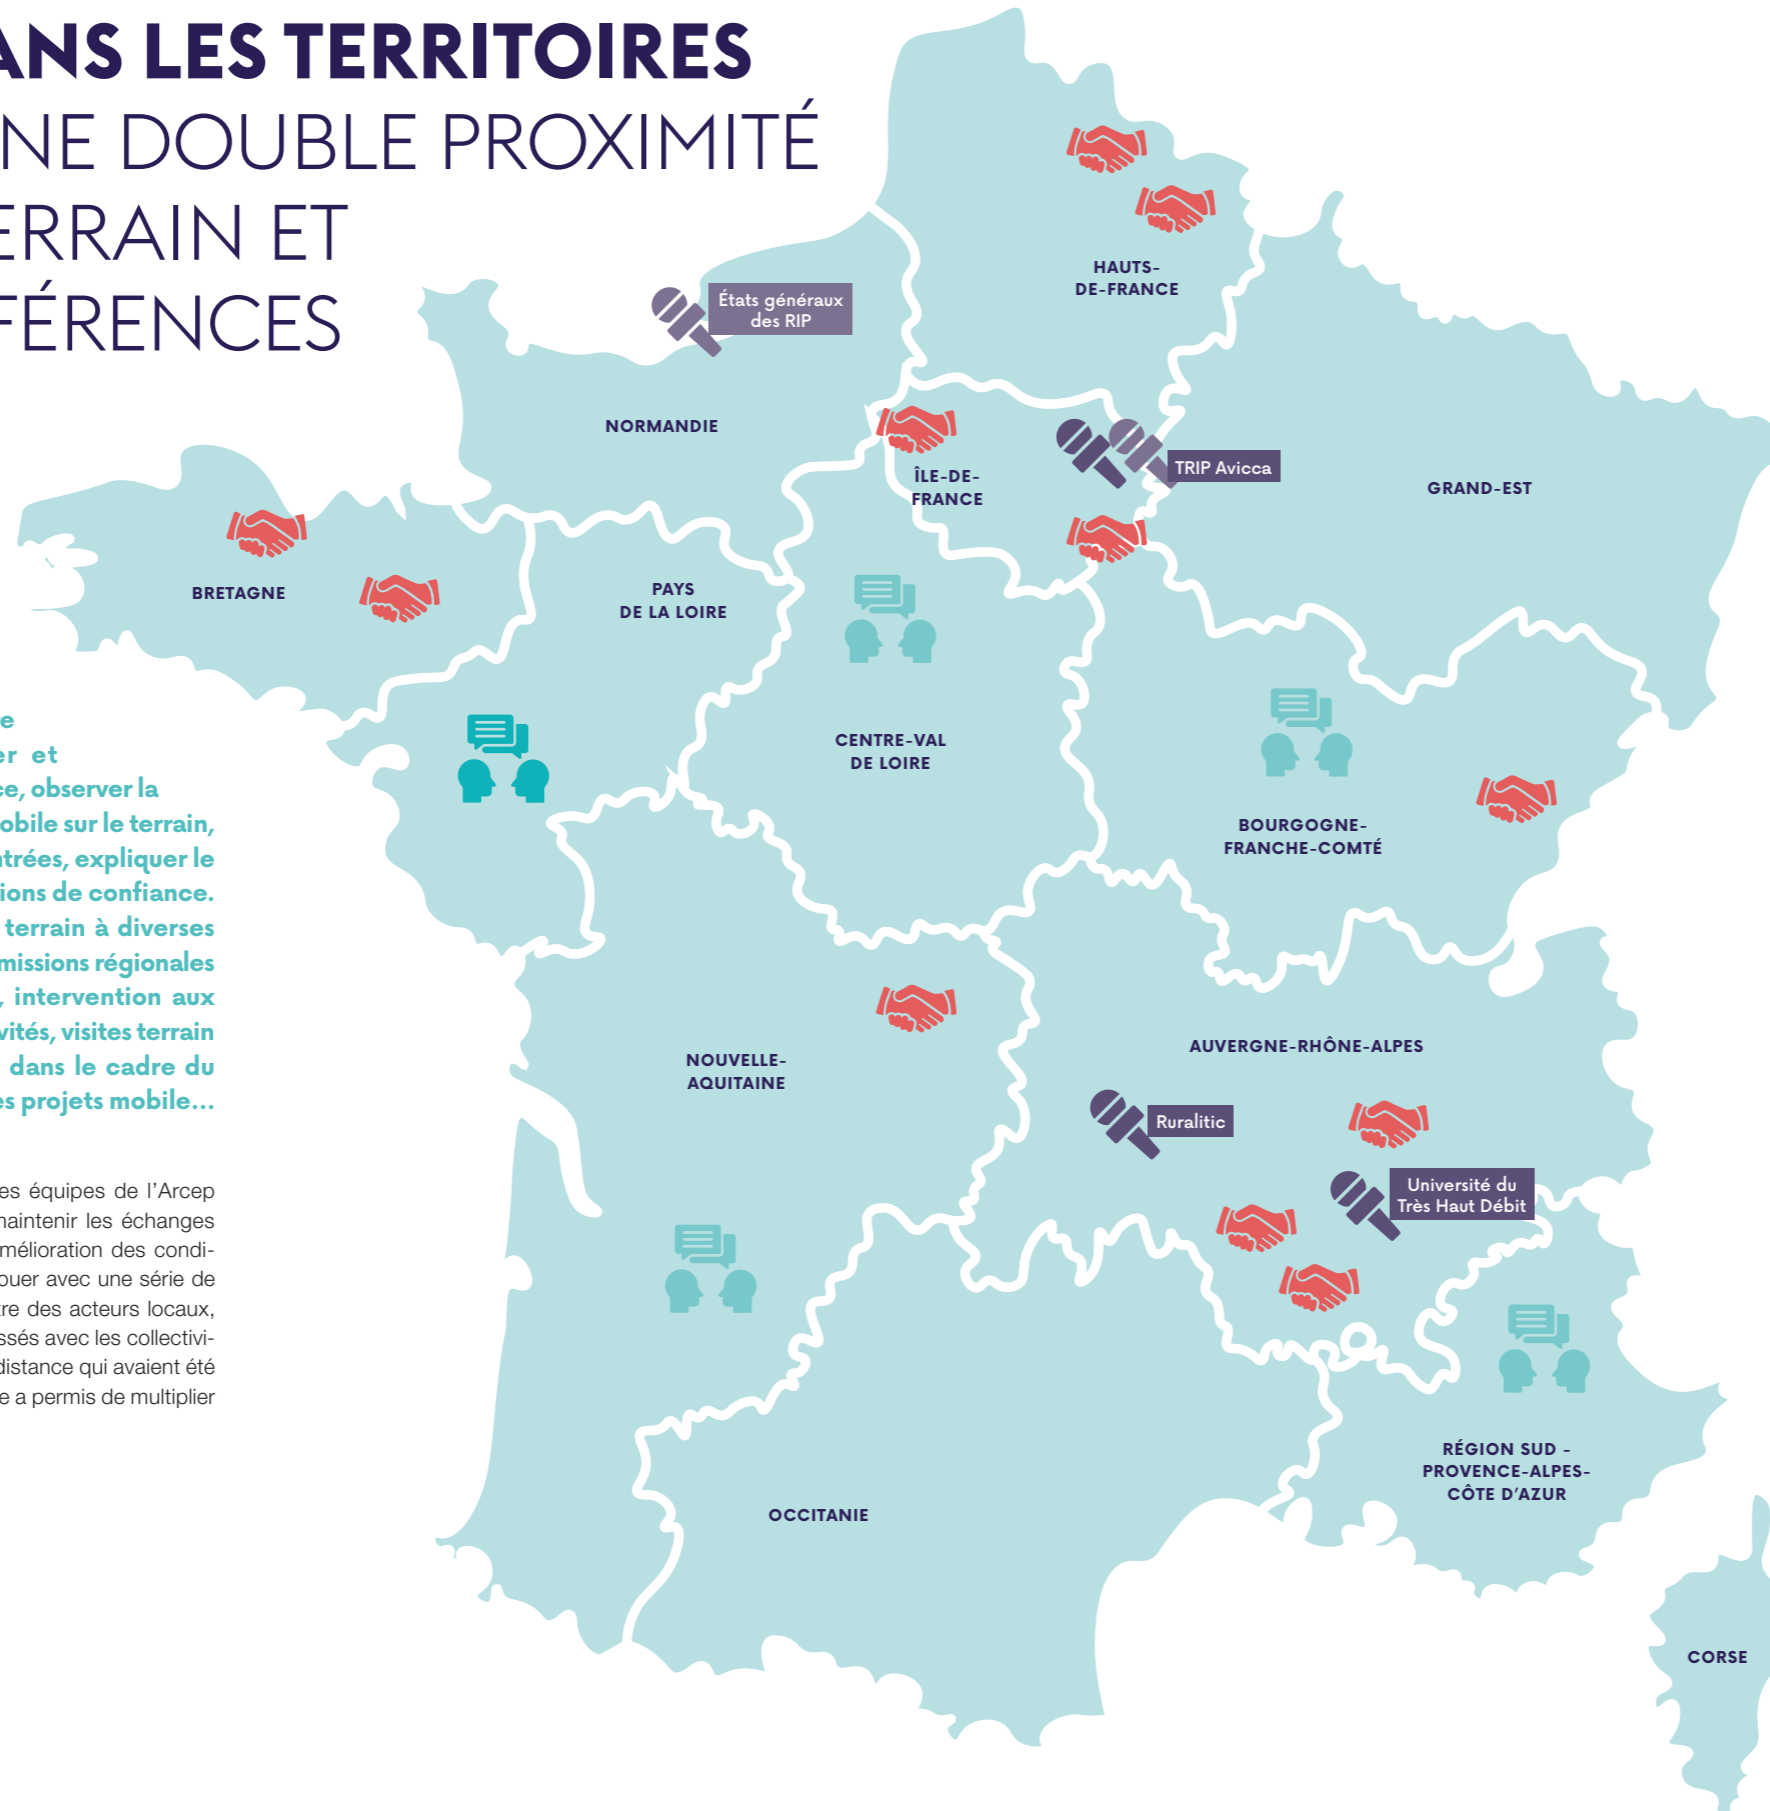

# L'ARCEP DANS LES TERRITOIRES EN 2021, UNE DOUBLE PROXIMITÉ ALLIANT TERRAIN ET VISIOCONFÉRENCES

Les déplacements de l'Arcep dans les territoires sont indispensables pour aller à la rencontre des acteurs locaux, échanger et recueillir leurs retours d'expérience, observer la progression des réseaux fixe et mobile sur le terrain, comprendre les difficultés rencontrées, expliquer le rôle de l'Autorité, nouer des relations de confiance. L'Arcep est ainsi présente sur le terrain à diverses occasions : participation aux commissions régionales de stratégie numérique (CRSN), intervention aux congrès d'associations de collectivités, visites terrain de RIP, inauguration de pylônes dans le cadre du *New Deal* mobile avec les équipes projets mobile...

En 2020, la crise sanitaire a contraint les équipes de l'Arcep à privilégier les visioconférences pour maintenir les échanges et les rencontres avec les territoires. L'amélioration des conditions sanitaires en 2021 a permis de renouer avec une série de déplacements sur le terrain, à la rencontre des acteurs locaux, indispensables pour conserver les liens tissés avec les collectivités. En maintenant aussi les échanges à distance qui avaient été instaurés en 2020, cette approche hybride a permis de multiplier les contacts avec les territoires.

## ÉVÉNEMENT NATIONAL

 *En présentiel*

 *À distance*

## VISITES TERRAIN